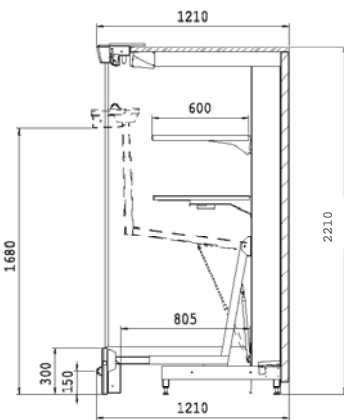

Серия **VISION COLLECTION**

Как читать код:

RI30-121-201-250

Высота фронта Глубина Высота Длина

Размеры в сантиметрах.

RI30-121-201 INTRO

RI43-111-201 INTRO

Стандартная комплектация

Технические данные

Высота фронта	300 или 430 mm
Высота	2010 или 2210 mm
Температура воздуха	+2...+4 °C или +4...+8 °C

	Мин. потребляемая мощность W	Макс. Потребляемая мощность W 1)	Длина, мм		Охлаждаемая площадь м² 1)
			Глубина, мм	Глубина, мм	
RI30-111-201-188	756	876	1875	1107	3.2
RI30-111-201-250	970	1114	2500	1107	4.3
RI30-111-201-375	1430	1646	3750	1107	6.4
RI30-111-221-188	756	876	1875	1107	3.2
RI30-111-221-250	970	1114	2500	1107	4.3
RI30-111-221-375	1430	1646	3750	1107	6.4
RI30-121-201-188	756	876	1875	1207	3.8
RI30-121-201-250	970	1114	2500	1207	5.0
RI30-121-201-375	1430	1646	3750	1207	7.5
RI30-121-221-188	756	876	1875	1207	3.8
RI30-121-221-250	970	1114	2500	1207	5.0
RI30-121-221-375	1430	1646	3750	1207	7.5