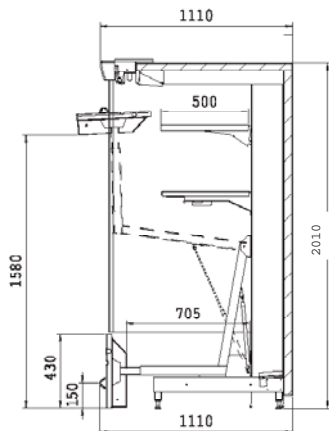

Серия **VISION COLLECTION**

Как читать код:

RI30-121-201-250

Высота фронта Глубина Высота Длина

Размеры в сантиметрах.

RI30-121-201 INTRO

RI43-111-201 INTRO

Стандартная комплектация

Технические данные

Высота фронта	300 или 430 mm
Высота	2010 или 2210 mm
Температура воздуха	+2...+4 °C или +4...+8 °C

	Мин. потребляемая мощность W	Макс. Потребляемая мощность W 1)	Длина, мм		Охлаждаемая площадь м² 1)
			Глубина, мм	Глубина, мм	
RI30-111-201-188	756	876	1875	1107	3.2
RI30-111-201-250	970	1114	2500	1107	4.3
RI30-111-201-375	1430	1646	3750	1107	6.4
RI30-111-221-188	756	876	1875	1107	3.2
RI30-111-221-250	970	1114	2500	1107	4.3
RI30-111-221-375	1430	1646	3750	1107	6.4
RI30-121-201-188	756	876	1875	1207	3.8
RI30-121-201-250	970	1114	2500	1207	5.0
RI30-121-201-375	1430	1646	3750	1207	7.5
RI30-121-221-188	756	876	1875	1207	3.8
RI30-121-221-250	970	1114	2500	1207	5.0
RI30-121-221-375	1430	1646	3750	1207	7.5