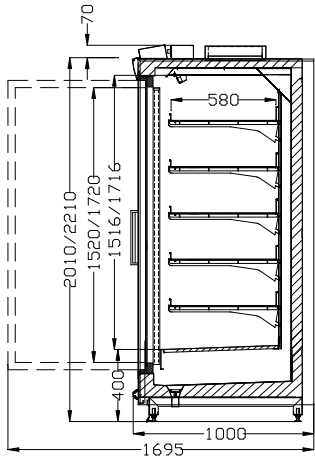

LUXO FGD & NARDO HGD

FGD1-F-201/221-80 LUXO

Стандартная комплектация

- Испаритель с вентиляторами обдува и расширительный вентиль для хладагента R404A и CO2.
- ТЭН оттайки и термостат конца оттайки, термометр
- Клемная коробка для электрических соединений
- Дренаж для каждой линии модулей
- Вертикальная и верхняя подсветки на каждом модуле, осветительная арматура на ваннах (NARDO)
- Сетчатые полки (LUXO)

Технические данные

LUXO	Мин. потребляемая мощность		Макс. потребляемая мощность		Длина, мм	Высота, мм	Высота модули	Объем (литры)	Шкаф LUXO
	Мин.	Макс.	Мин.	Макс.					
FGD1-F-201-80	1253	1253	795	970	2010	724		F=морозильный модуль, от 1 до 5 дверей на модуль	
FGD2-F-201-156	2328	2328	1565	970	2010	1426			
FGD3-F-201-234	3583	3583	2345	970	2010	2137			
FGD4-F-201-312	4838	4838	3125	970	2010	2848			
FGD5-F-201-390	5973	5973	3890	970	2010	3545			
FGD1-F-221-80	1253	1253	795	970	2210	825			
FGD2-F-221-156	2328	2328	1565	970	2210	1625			
FGD3-F-221-234	3583	3583	2345	970	2210	2435			
FGD4-F-221-312	4838	4838	3125	970	2210	3244			
FGD5-F-221-390	5973	5973	3890	970	2210	4039		Комбинация шкафа с ванной NARDO	
Шкаф NARDO								FF = морозильные шкаф и ванна -23...-21 °C FC = Шкаф морозильный, ванна холодильная -23...-21 °C/+2...+4 °C FI = ванна морозильная CI = ванна холодильная E = Торцевой модуль Модули оборудования NARDO	
HGD-F-201-188	2020	2092	1875	1250	2010	668		Модули NARDO	
HGD-F-201-250	2698	2788	2500	1250	2010	890			
HGD-F-201-375	3920	4046	3750	1250	2010	1335			
HGD-F-221-188	2110	2230	1875	1250	2210	829			
HGD-F-221-250	2798	2948	2500	1250	2210	1105			
HGD-F-221-375	4092	4302	3750	1250	2210	1658			
HGD-F-201-250-E	2215	2269	1468	1250	2010	523			
HGD-F-221-250-E	2125	2215	1468	1250	2210	649			
Ванна NARDO								HGD-FF-201-188 Nardo HGD-FF-201-250 Nardo HGD-FF-201-375 Nardo HGD-FF-221-188 Nardo HGD-FF-221-250 Nardo HGD-FF-221-375 Nardo HGD-FC-201-188 Nardo HGD-FC-201-250 Nardo HGD-FC-201-375 Nardo HGD-FC-221-188 Nardo HGD-FC-221-250 Nardo HGD-FC-221-375 Nardo	
HGD-CI-188	717	717	1875	1250	0	614			
HGD-CI-250	952	952	2500	1250	0	818			
HGD-CI-375	1444	1444	3750	1250	0	1227			
HGD-FI-188	2017	2017	1875	1250	0	614			
HGD-FI-250	2652	2652	2500	1250	0	818			
HGD-FI-375	3994	3994	3750	1250	0	1227			
HGD-CI-250-E	952	952	2500	1250	0	818			
HGD-FI-250-E	2652	2652	2500	1250	0	818