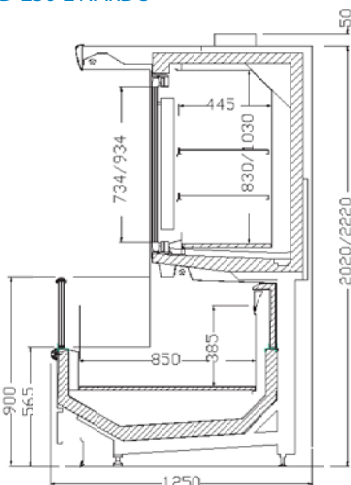

HGD-201/221 NARDO

Дополнительные принадлежности

- Расширительный вентиль для других хладагентов
- Оттайка горячими парами вместо электрооттайки
- Вентиляторы с пониженным электропотреблением
- Боковые панели с остеклением
- Разделители товара для полок и ванны
- Фронтальный ограничитель для полок и основания
- Автоматическая система управления
- Комплект соединительных элементов
- Возможность установки различной подсветки!

Серия VISION COLLECTION
Как читать код:
FGD1-F-201-80
Модель Количество Высота Длина
дверей
Размеры в сантиметрах.

* F = Морозильник