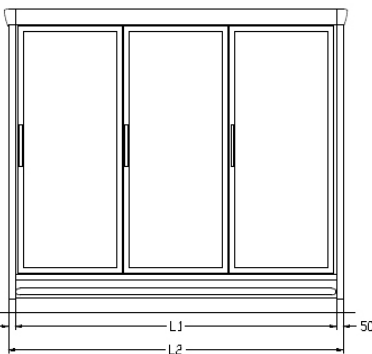

Технические данные

LUXO	Мин. потребляемая мощность		Макс. потребляемая мощность		Длина, мм	Высота, мм	Высота модули	Объем (литры)	Шкаф LUXO
	Мин.	Макс.	Мин.	Макс.					
FGD1-F-201-80	1253	1253	795	970	2010	724		F=морозильный модуль, от 1 до 5 дверей на модуль	
FGD2-F-201-156	2328	2328	1565	970	2010	1426			
FGD3-F-201-234	3583	3583	2345	970	2010	2137			
FGD4-F-201-312	4838	4838	3125	970	2010	2848			
FGD5-F-201-390	5973	5973	3890	970	2010	3545			
FGD1-F-221-80	1253	1253	795	970	2210	825			
FGD2-F-221-156	2328	2328	1565	970	2210	1625			
FGD3-F-221-234	3583	3583	2345	970	2210	2435			
FGD4-F-221-312	4838	4838	3125	970	2210	3244			
FGD5-F-221-390	5973	5973	3890	970	2210	4039		Комбинация шкафа с ванной NARDO	
Шкаф NARDO								FF = морозильные шкаф и ванна -23...-21 °C FC = Шкаф морозильный, ванна холодильная -23...-21 °C/+2...+4 °C FI = ванна морозильная CI = ванна холодильная E = Торцевой модуль Модули оборудования NARDO	
HGD-F-201-188	2020	2092	1875	1250	2010	668		Модули NARDO	
HGD-F-201-250	2698	2788	2500	1250	2010	890			
HGD-F-201-375	3920	4046	3750	1250	2010	1335			
HGD-F-221-188	2110	2230	1875	1250	2210	829			
HGD-F-221-250	2798	2948	2500	1250	2210	1105			
HGD-F-221-375	4092	4302	3750	1250	2210	1658			
HGD-F-201-250-E	2215	2269	1468	1250	2010	523			
HGD-F-221-250-E	2125	2215	1468	1250	2210	649			
Ванна NARDO								HGD-FF-201-188 Nardo HGD-FF-201-250 Nardo HGD-FF-201-375 Nardo HGD-FF-221-188 Nardo HGD-FF-221-250 Nardo HGD-FF-221-375 Nardo HGD-FC-201-188 Nardo HGD-FC-201-250 Nardo HGD-FC-201-375 Nardo HGD-FC-221-188 Nardo HGD-FC-221-250 Nardo HGD-FC-221-375 Nardo	
HGD-CI-188	717	717	1875	1250	0	614			
HGD-CI-250	952	952	2500	1250	0	818			
HGD-CI-375	1444	1444	3750	1250	0	1227			
HGD-FI-188	2017	2017	1875	1250	0	614			
HGD-FI-250	2652	2652	2500	1250	0	818			
HGD-FI-375	3994	3994	3750	1250	0	1227			
HGD-CI-250-E	952	952	2500	1250	0	818			
HGD-FI-250-E	2652	2652	2500	1250	0	818			