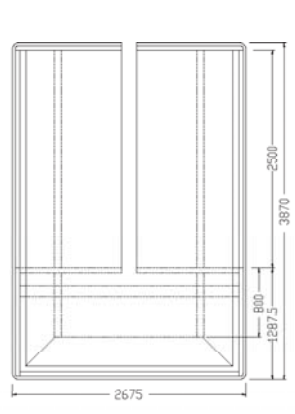

HGD-250-E NARDO