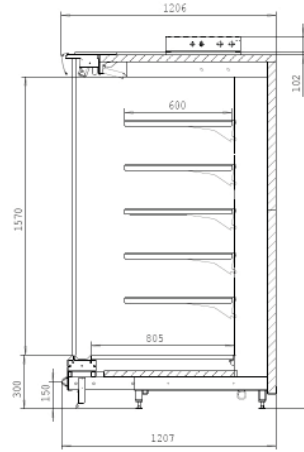

VISION COLLECTION

Как читать код:

MD43-121-201-250

Высота фронта Глубина Высота Длина

Размеры в сантиметрах.

1) 2010 мм с 4-я ярусами полок и 2210 мм с 5-ю ярусами полок

SPIRIT

MD30, высота 2010 mm

MD30-101-201 SPIRIT

MD30-111-201 SPIRIT

MD30-121-201 SPIRIT

MD30, высота 2210 mm

MD30-101-221 SPIRIT

MD30-111-221 SPIRIT

MD30-121-221 SPIRIT

MD43, высота 2010 mm

MD43-101-201 SPIRIT

MD43-111-201 SPIRIT

MD43-121-201 SPIRIT

MD43, высота 2210 mm

MD43-101-221 SPIRIT

MD43-111-221 SPIRIT

MD43-121-221 SPIRIT