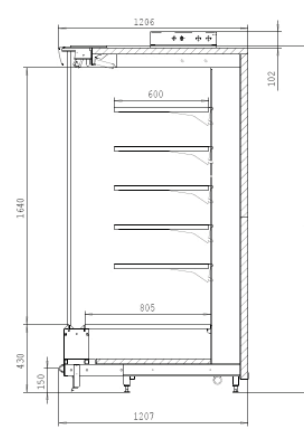

VISION COLLECTION

Как читать код:

MD43-121-201-250

Высота фронта Глубина Высота Длина

Размеры в сантиметрах.

1) 2010 мм с 4-я ярусами полок и 2210 мм с 5-ю ярусами полок

SPIRIT

MD30, высота 2010 mm

MD30-101-201 SPIRIT

MD30-111-201 SPIRIT

MD30-121-201 SPIRIT

MD30, высота 2210 mm

MD30-101-221 SPIRIT

MD30-111-221 SPIRIT

MD30-121-221 SPIRIT

MD43, высота 2010 mm

MD43-101-201 SPIRIT

MD43-111-201 SPIRIT

MD43-121-201 SPIRIT

MD43, высота 2210 mm

MD43-101-221 SPIRIT

MD43-111-221 SPIRIT

MD43-121-221 SPIRIT