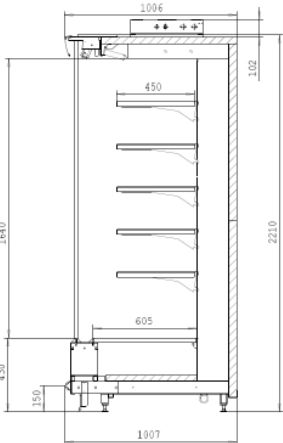

VISION COLLECTION

Как читать код:

MD43-121-201-250

Высота фронта Глубина Высота Длина

Размеры в сантиметрах.

1) 2010 мм с 4-я ярусами полок и 2210 мм с 5-ю ярусами полок

SPIRIT

MD30, высота 2010 mm

MD30-101-201 SPIRIT

MD30-111-201 SPIRIT

MD30-121-201 SPIRIT

MD30, высота 2210 mm

MD30-101-221 SPIRIT

MD30-111-221 SPIRIT

MD30-121-221 SPIRIT

MD43, высота 2010 mm

MD43-101-201 SPIRIT

MD43-111-201 SPIRIT

MD43-121-201 SPIRIT

MD43, высота 2210 mm

MD43-101-221 SPIRIT

MD43-111-221 SPIRIT

MD43-121-221 SPIRIT