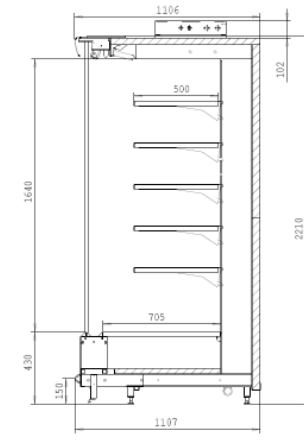

VISION COLLECTION

Как читать код:

MD43-121-201-250

Высота фронта Глубина Высота Длина

Размеры в сантиметрах.

1) 2010 мм с 4-я ярусами полок и 2210 мм с 5-ю ярусами полок

SPIRIT

MD30, высота 2010 mm

MD30-101-201 SPIRIT

MD30-111-201 SPIRIT

MD30-121-201 SPIRIT

MD30, высота 2210 mm

MD30-101-221 SPIRIT

MD30-111-221 SPIRIT

MD30-121-221 SPIRIT

MD43, высота 2010 mm

MD43-101-201 SPIRIT

MD43-111-201 SPIRIT

MD43-121-201 SPIRIT

MD43, высота 2210 mm

MD43-101-221 SPIRIT

MD43-111-221 SPIRIT

MD43-121-221 SPIRIT