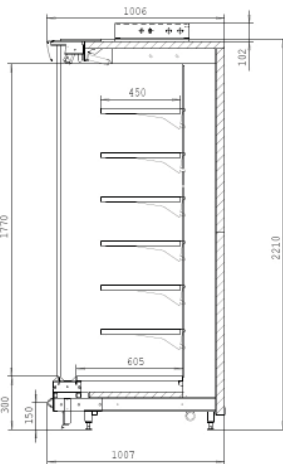

VISION COLLECTION

Как читать код:

MD43-121-201-250

Высота фронта Глубина Высота Длина

Размеры в сантиметрах.

1) 2010 мм с 4-я ярусами полок и 2210 мм с 5-ю ярусами полок

SPIRIT

MD30, высота 2010 mm

MD30-101-201 SPIRIT

MD30-111-201 SPIRIT

MD30-121-201 SPIRIT

MD30, высота 2210 mm

MD30-101-221 SPIRIT

MD30-111-221 SPIRIT

MD30-121-221 SPIRIT

MD43, высота 2010 mm

MD43-101-201 SPIRIT

MD43-111-201 SPIRIT

MD43-121-201 SPIRIT

MD43, высота 2210 mm

MD43-101-221 SPIRIT

MD43-111-221 SPIRIT

MD43-121-221 SPIRIT