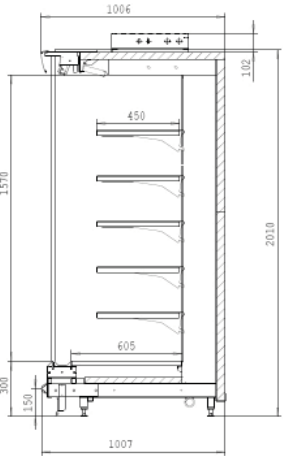

VISION COLLECTION

Как читать код:

MD43-121-201-250

Высота фронта Глубина Высота Длина

Размеры в сантиметрах.

1) 2010 мм с 4-я ярусами полок и 2210 мм с 5-ю ярусами полок

SPIRIT

MD30, высота 2010 mm

MD30-101-201 SPIRIT

MD30-111-201 SPIRIT

MD30-121-201 SPIRIT

MD30, высота 2210 mm

MD30-101-221 SPIRIT

MD30-111-221 SPIRIT

MD30-121-221 SPIRIT

MD43, высота 2010 mm

MD43-101-201 SPIRIT

MD43-111-201 SPIRIT

MD43-121-201 SPIRIT

MD43, высота 2210 mm

MD43-101-221 SPIRIT

MD43-111-221 SPIRIT

MD43-121-221 SPIRIT