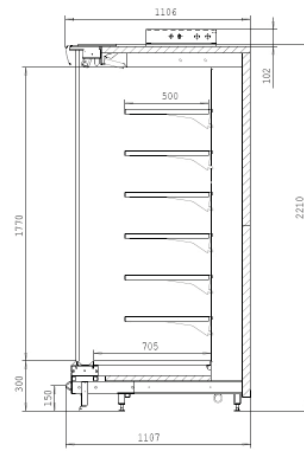

VISION COLLECTION

Как читать код:

MD43-121-201-250

Высота фронта Глубина Высота Длина

Размеры в сантиметрах.

1) 2010 мм с 4-я ярусами полок и 2210 мм с 5-ю ярусами полок

SPIRIT

MD30, высота 2010 mm

MD30-101-201 SPIRIT

MD30-111-201 SPIRIT

MD30-121-201 SPIRIT

MD30, высота 2210 mm

MD30-101-221 SPIRIT

MD30-111-221 SPIRIT

MD30-121-221 SPIRIT

MD43, высота 2010 mm

MD43-101-201 SPIRIT

MD43-111-201 SPIRIT

MD43-121-201 SPIRIT

MD43, высота 2210 mm

MD43-101-221 SPIRIT

MD43-111-221 SPIRIT

MD43-121-221 SPIRIT