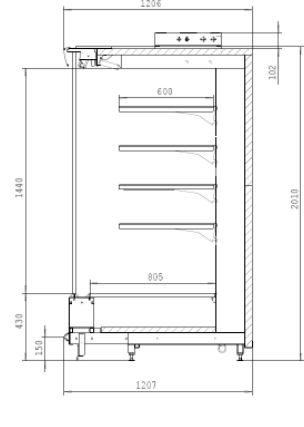

VISION COLLECTION

Как читать код:

MD43-121-201-250

Высота фронта Глубина Высота Длина

Размеры в сантиметрах.

1) 2010 мм с 4-я ярусами полок и 2210 мм с 5-ю ярусами полок

SPIRIT

MD30, высота 2010 mm

MD30-101-201 SPIRIT

MD30-111-201 SPIRIT

MD30-121-201 SPIRIT

MD30, высота 2210 mm

MD30-101-221 SPIRIT

MD30-111-221 SPIRIT

MD30-121-221 SPIRIT

MD43, высота 2010 mm

MD43-101-201 SPIRIT

MD43-111-201 SPIRIT

MD43-121-201 SPIRIT

MD43, высота 2210 mm

MD43-101-221 SPIRIT

MD43-111-221 SPIRIT

MD43-121-221 SPIRIT