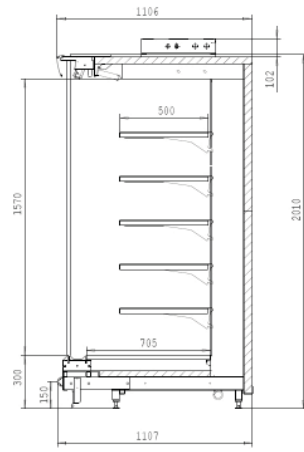

VISION COLLECTION

Как читать код:

MD43-121-201-250

Высота фронта Глубина Высота Длина

Размеры в сантиметрах.

1) 2010 мм с 4-я ярусами полок и 2210 мм с 5-ю ярусами полок

SPIRIT

MD30, высота 2010 mm

MD30-101-201 SPIRIT

MD30-111-201 SPIRIT

MD30-121-201 SPIRIT

MD30, высота 2210 mm

MD30-101-221 SPIRIT

MD30-111-221 SPIRIT

MD30-121-221 SPIRIT

MD43, высота 2010 mm

MD43-101-201 SPIRIT

MD43-111-201 SPIRIT

MD43-121-201 SPIRIT

MD43, высота 2210 mm

MD43-101-221 SPIRIT

MD43-111-221 SPIRIT

MD43-121-221 SPIRIT