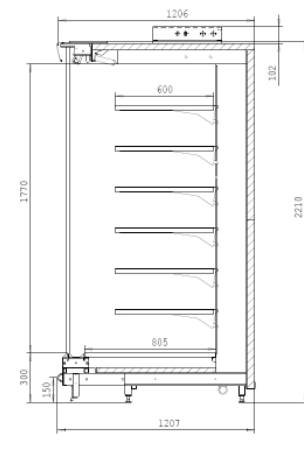

VISION COLLECTION

Как читать код:

MD43-121-201-250

Высота фронта Глубина Высота Длина

Размеры в сантиметрах.

1) 2010 мм с 4-я ярусами полок и 2210 мм с 5-ю ярусами полок

SPIRIT

MD30, высота 2010 mm

MD30-101-201 SPIRIT

MD30-111-201 SPIRIT

MD30-121-201 SPIRIT

MD30, высота 2210 mm

MD30-101-221 SPIRIT

MD30-111-221 SPIRIT

MD30-121-221 SPIRIT

MD43, высота 2010 mm

MD43-101-201 SPIRIT

MD43-111-201 SPIRIT

MD43-121-201 SPIRIT

MD43, высота 2210 mm

MD43-101-221 SPIRIT

MD43-111-221 SPIRIT

MD43-121-221 SPIRIT