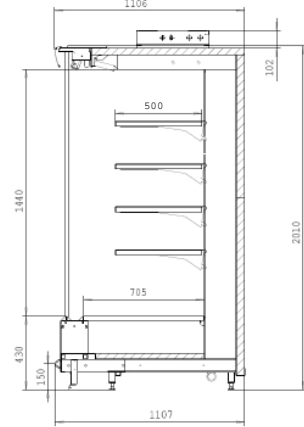

VISION COLLECTION

Как читать код:

MD43-121-201-250

Высота фронта Глубина Высота Длина

Размеры в сантиметрах.

1) 2010 мм с 4-я ярусами полок и 2210 мм с 5-ю ярусами полок

SPIRIT

MD30, высота 2010 mm

MD30-101-201 SPIRIT

MD30-111-201 SPIRIT

MD30-121-201 SPIRIT

MD30, высота 2210 mm

MD30-101-221 SPIRIT

MD30-111-221 SPIRIT

MD30-121-221 SPIRIT

MD43, высота 2010 mm

MD43-101-201 SPIRIT

MD43-111-201 SPIRIT

MD43-121-201 SPIRIT

MD43, высота 2210 mm

MD43-101-221 SPIRIT

MD43-111-221 SPIRIT

MD43-121-221 SPIRIT