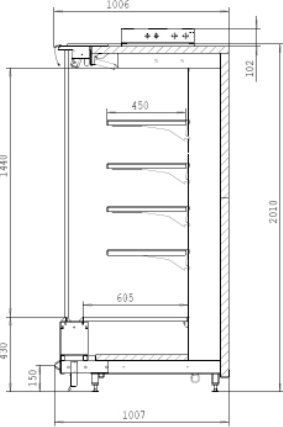

VISION COLLECTION

Как читать код:

MD43-121-201-250

Высота фронта Глубина Высота Длина

Размеры в сантиметрах.

1) 2010 мм с 4-я ярусами полок и 2210 мм с 5-ю ярусами полок

SPIRIT

MD30, высота 2010 mm

MD30-101-201 SPIRIT

MD30-111-201 SPIRIT

MD30-121-201 SPIRIT

MD30, высота 2210 mm

MD30-101-221 SPIRIT

MD30-111-221 SPIRIT

MD30-121-221 SPIRIT

MD43, высота 2010 mm

MD43-101-201 SPIRIT

MD43-111-201 SPIRIT

MD43-121-201 SPIRIT

MD43, высота 2210 mm

MD43-101-221 SPIRIT

MD43-111-221 SPIRIT

MD43-121-221 SPIRIT